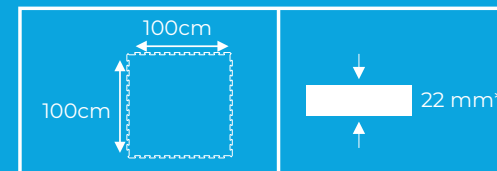

Einzigartiges Aussehen und extra-haltbarer, im Hantelbereich & Power Lifting, in welcher hohe Schall- und Stossdämpfung gefordert sind.

DESCRIPTION / DESCRIPCIÓN / DESCRIPTION / BESCHREIBUNG

<b>PAVIGYM</b> <b>ENDURANCE S&amp;S</b>	<b>NORM / NORMATIVA</b> <b>NORMES / NORM</b>	<b>CHARACTERISTICS / CARACTERÍSTICAS</b> <b>CARACTÉRISTIQUES / EIGENSCHAFTEN</b>
Dimensions / Dimensiones / Dimensions / Größe		100 x 100 cm
Thickness / Grosor / Épaisseur / Dicke		22 mm
Total weight / Peso total / Poids total / Gewicht		19,7 kg
Density / Densidad / Densité / Dichte	UNE-53526	900 kg/m <sup>3</sup>
Hardness / Dureza / Dureté / Härte	DIN 53505	75° Shore A
<b>CLASSIFICATION / CLASIFICACIÓN / CLASSIFICATION / KLASSIFIZIERUNG</b>		
% Water absorption / Absorción de agua / Absorption de l'eau / Wasseraufnahme	ASTM	0%
Coef. linear expansion / Coef. dilatación lineal / Coef. d'expansion linéaire / Linearer Ausdehnungskoeffizient	0°C / 40°C	10 <sup>-4</sup> °C <sup>-1</sup>
Reaction to fire / Reacción al fuego / Réaction au feu / Feuerbeständigkeit	EN 13501-1	Cfl-s1
Sound insulation / Aislamiento acústico / Isolation acoustique / Akustische Isolierung	ISO 10140-3	21 dB